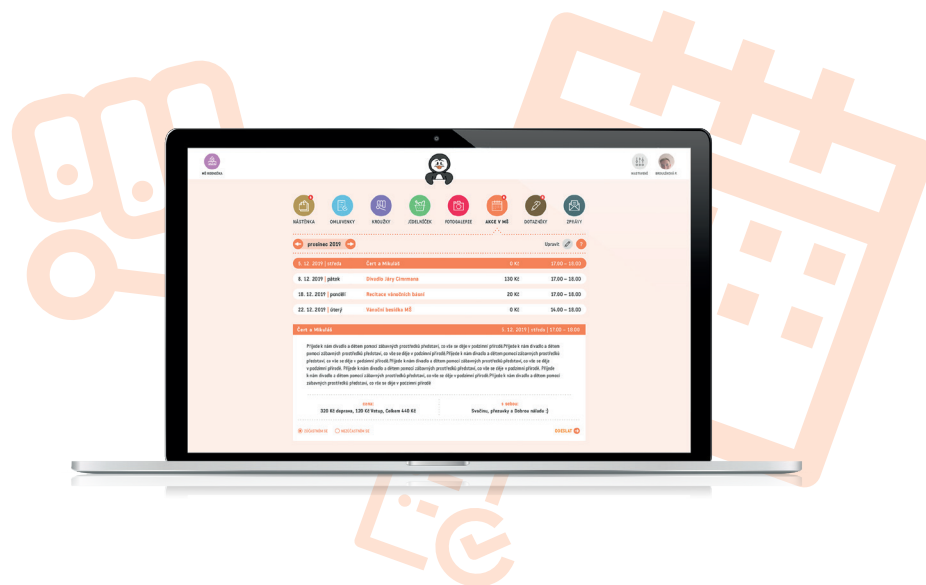

Samozřejmě víme, že pokud se jedná o aplikaci pracující v internetovém prostředí, je velmi důležité, aby byl kladen důraz na zabezpečení. A tak tomu je i v případě této aplikace.

Veškerá osobní data, která jsou v programu uložena, jsou uložena v zašifrované podobě a komunikace je šifrována protokolem HTTPS. Data v programu jsou majetkem mateřské školy a jsou přímo ukládána na její účet.